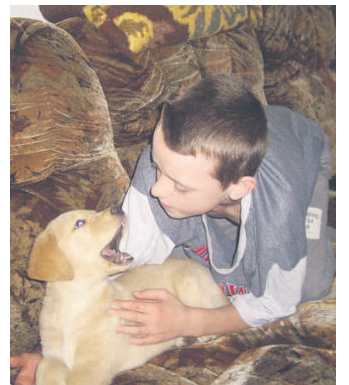

Mazlík Kláry Mastné